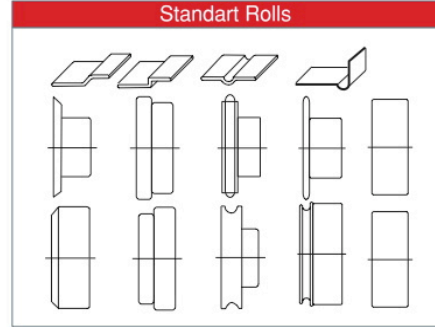

ASIA MACHINES

**AKYAPAK®**

**AKBEND®**

**BORDERING MACHINE**

Bordering machine with motor.

**AKM - 125**

(with 5 sets rolls)

(5 set kordon topu ile birlikte)

**AK - 125 & AK 80**

(with 5 sets rolls)

(5 set kordon topu ile birlikte)

Model Type	Sac Kalınlığı Thickness	Mil - Merkez Aralığı Roll Distance	Mil - Gövde Aralığı Roll-body Distance	Motor Gücü Motor Power	Uzunluk Length	Yükseklik Height	Genişlik Width	Ağırlık Weight
	mm	mm	mm	kw	mm	mm	mm	kg
AK - 80	0.80	53	200	-	300	500	200	35
AK - 125	1.25	62	250	-	600	550	350	50
AKM - 125	1.25	62	250	0.7	700	1300	600	170